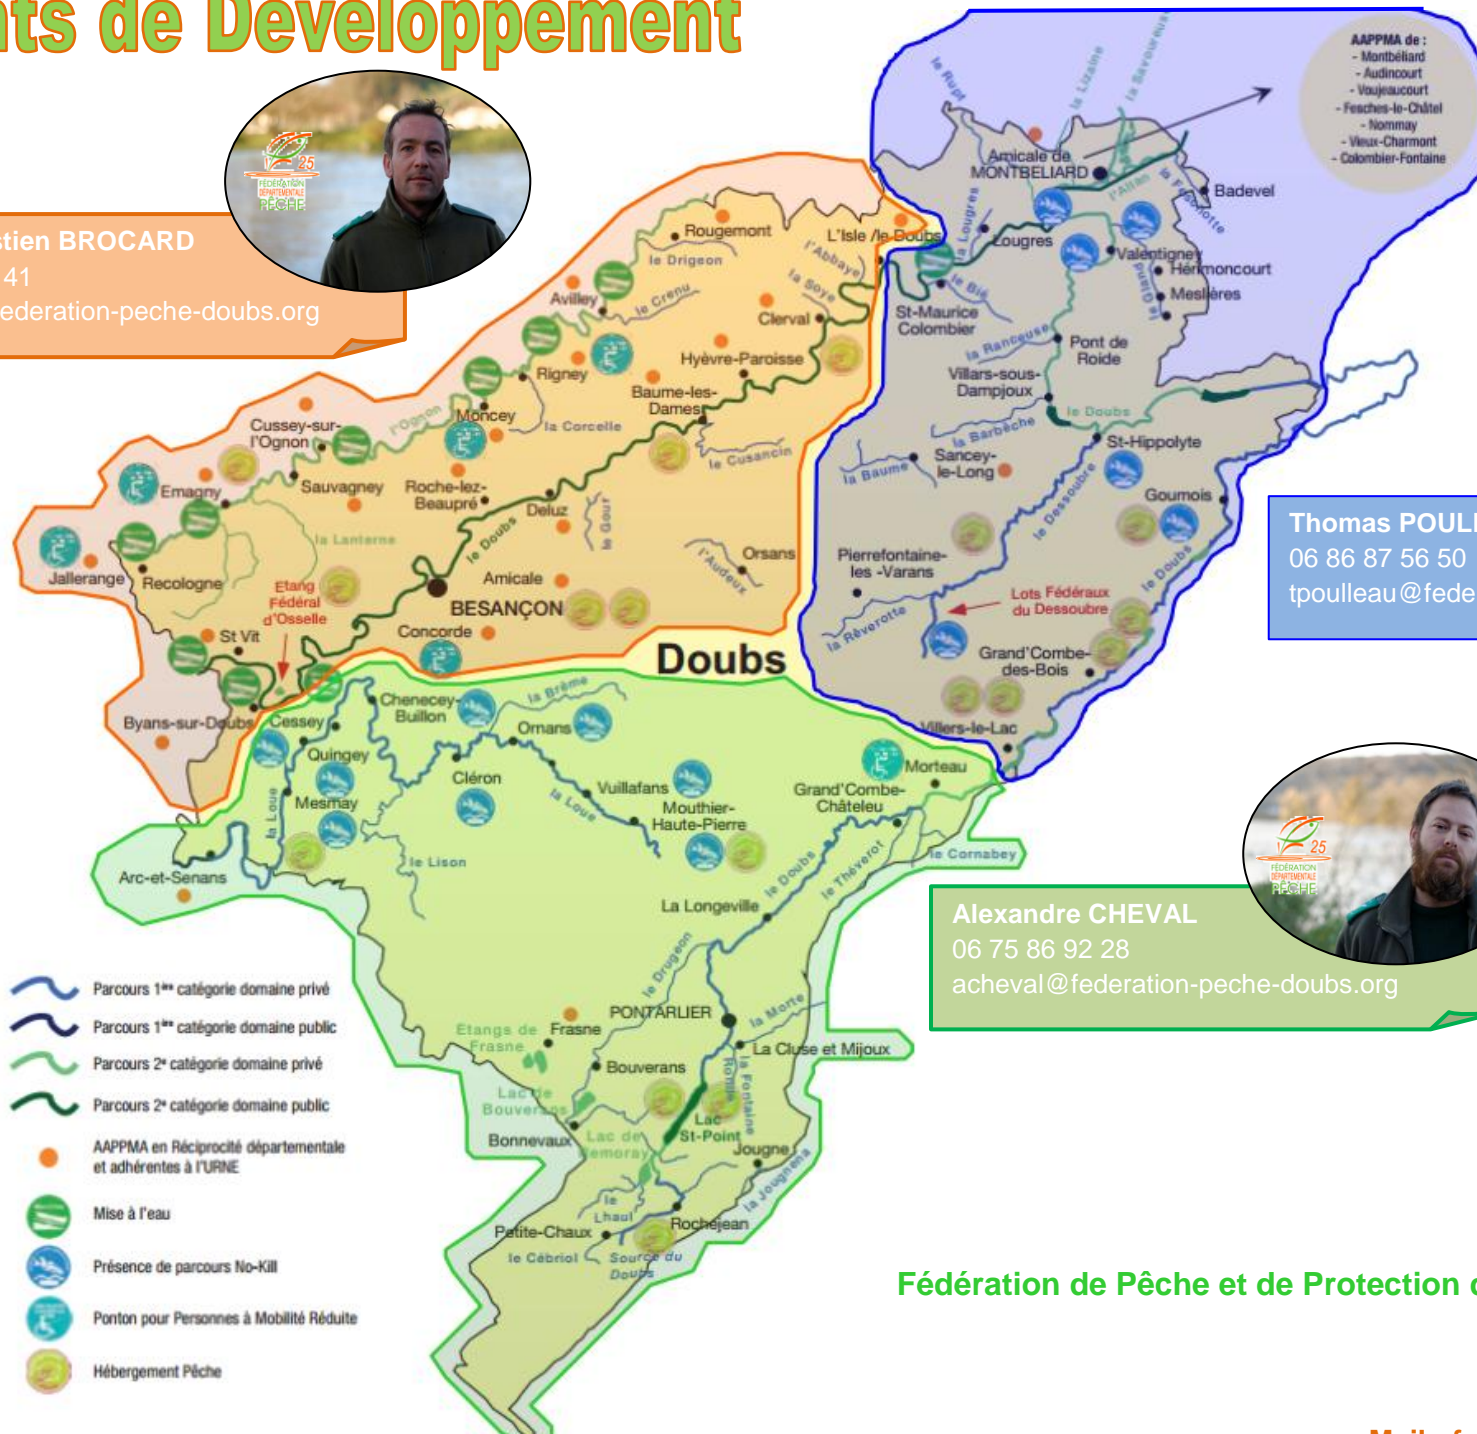

Fédération de Pêche et de Protection du Milieu Aquatique du Doubs

4 Rue du Docteur Morel

25720 Beure

Tél : 03.81.41.19.09

Mail : fede@federation-peche-doubs.org